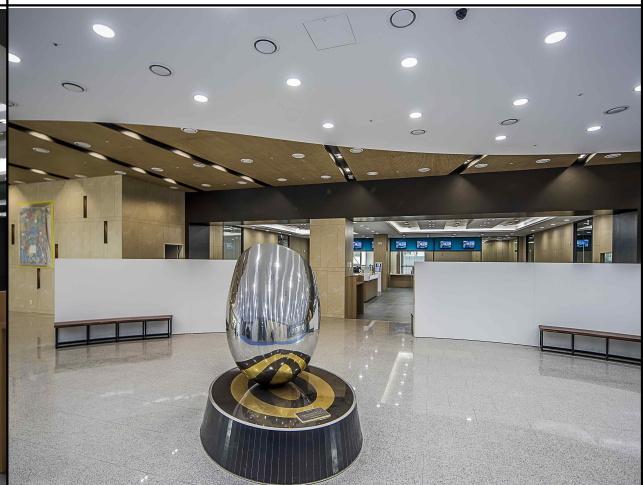

※ 주요 시설 위치

- 1층 종합민원실, 2층 구내식당, 3층 대강당, 20층 세미나실 등
- 4층~15층 수원지방검찰청 형사부(5개부 및 여성아동범죄조사부)·공판부·공안부·특수부·강력부·산업기술범죄수사부·인권감독관·중요경제범죄조사단
- 16층~19층 수원고등검찰청 검사실 등

● 수원검찰청사 소개

- ▶ 민원인 편의를 고려하여 설계된 종합민원실

1층 민원실 내부

조형물 주변 휴식공간